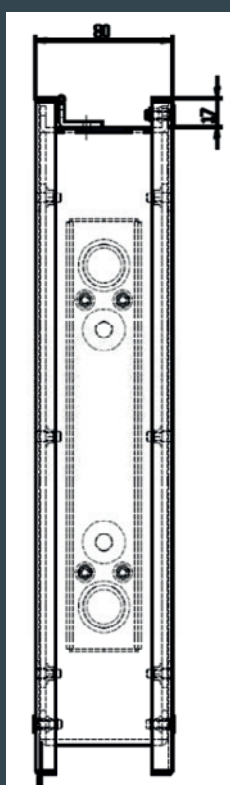

PLAQUE DE RUE PDR-REC600

AVANTAGES PRODUIT

Affichage simple ou double face

Design personnalisable
(fond, texte, logo...)

Grande visibilité

**Caisson
aluminium plié**

**Rétroéclairage
leds étanches**

**Thermolaquage
époxy**

**Polycarbonate
blanc diffusant**

ALIMENTATIONS

230 V

Éclairage
public

Alimentation intégrée au caisson

OPTIONS

Personnalisation
RAL du caisson

DIMENSIONS À LA DEMANDE

Vue de coté

PLAQUE DE RUE PDR-REC600

PLAN MECANIQUE
FACE

PLAN MECANIQUE
PROFIL

PLAN MECANIQUE
HAUT