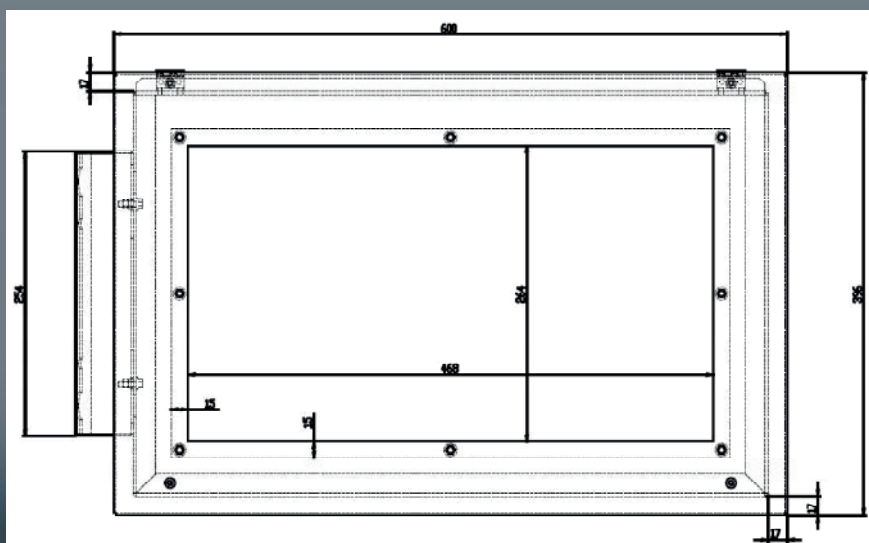

PLAQUE DE RUE PDR-REC600

AVANTAGES PRODUIT

Affichage simple ou double face

Design personnalisable
(fond, texte, logo...)

Grande visibilité

**Caisson
aluminium plié**

**Rétroéclairage
leds étanches**

**Thermolaquage
époxy**

**Polycarbonate
blanc diffusant**

ALIMENTATIONS

230 V

Éclairage
public

Alimentation intégrée au caisson

OPTIONS

Personnalisation
RAL du caisson

DIMENSIONS À LA DEMANDE

Vue de coté

PLAQUE DE RUE PDR-REC600

PLAN MECANIQUE
FACE

PLAN MECANIQUE
PROFIL

PLAN MECANIQUE
HAUT