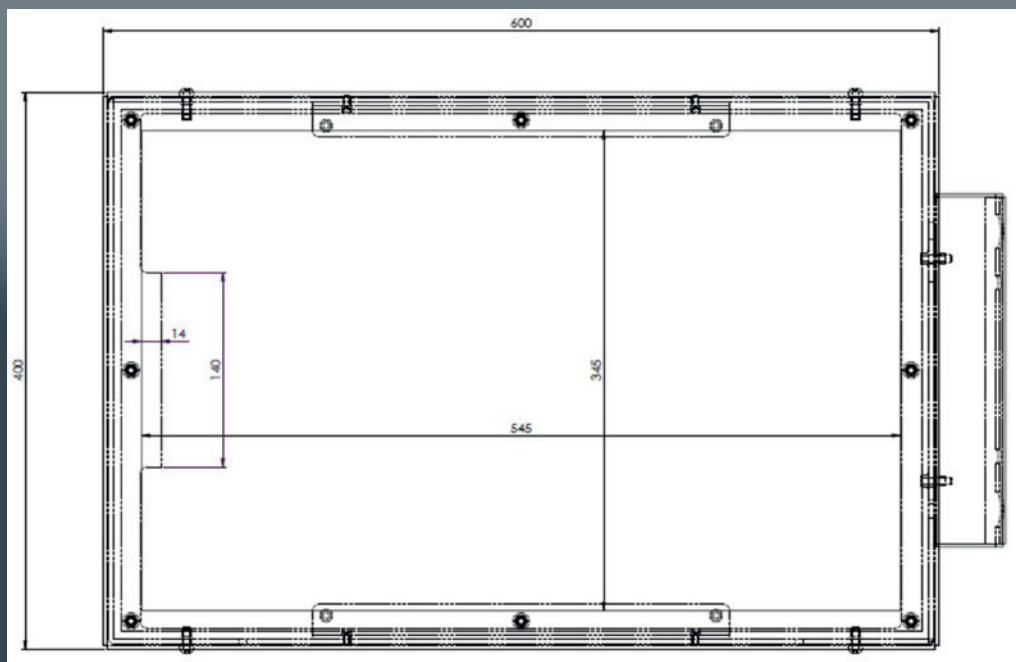

PLAQUE DE RUE NEW PDR-REC600

AVANTAGES PRODUIT

Affichage simple ou double face

Design personnalisable
(fond, texte, logo...)

Grande visibilité

**Caisson
aluminium plié**

**Rétroéclairage
leds étanches**

**Thermolaquage
époxy**

**Polycarbonate
blanc diffusant**

Vue de coté

ALIMENTATIONS

230 V

Éclairage
public

Alimentation intégrée au caisson

OPTIONS

Personnalisation
RAL du caisson

DIMENSIONS À LA DEMANDE

PLAQUE DE RUE NEW PDR-REC600

**PLAN MECANIQUE
FACE**

**PLAN MECANIQUE
HAUT**

**PLAN MECANIQUE
COTÉ**