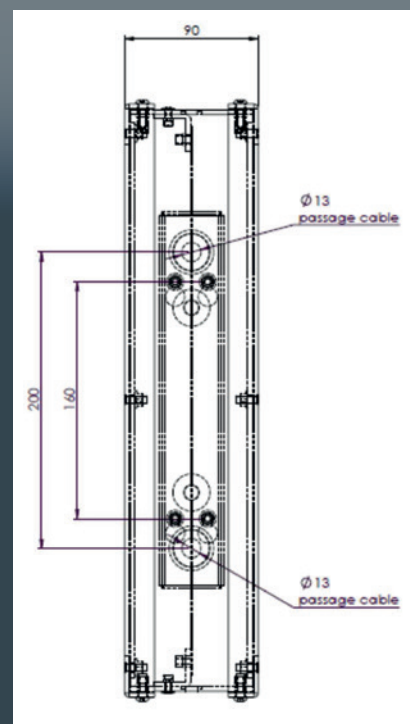

**Polycarbonate
blanc diffusant**

Vue de coté

ALIMENTATIONS

230 V

Éclairage
public

Alimentation intégrée au caisson

OPTIONS

Personnalisation
RAL du caisson

DIMENSIONS À LA DEMANDE

PLAQUE DE RUE NEW PDR-REC600

**PLAN MECANIQUE
FACE**

**PLAN MECANIQUE
HAUT**

**PLAN MECANIQUE
COTÉ**