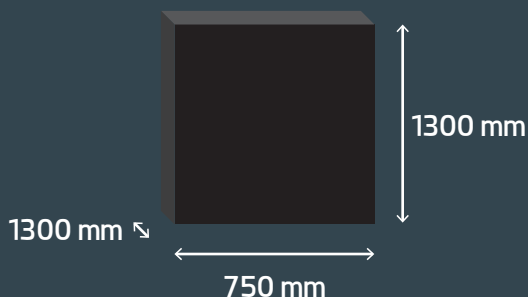

### AVANTAGES PRODUIT

Caisson aluminium plié et soudé

Thermolaquage époxy

Polycarbonate 4 mm anti-UV et anti-reflets

Leds haute luminosité :  
Puissance : 8 Cd/led - Angle : 30°

Pilotage par contact sec (par défaut)

### DIMENSIONS