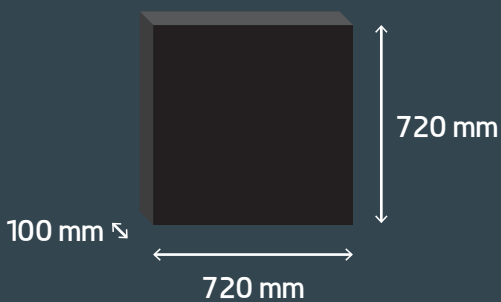

DIMENSIONS

ACCESSOIRES OPTIONS

Radar de véhicules

Luminosité Mode Jour/Nuit

Horloge digitale programmable 3 types au choix

Supports et brides

Mât Ø 90 ou 114 mm

Personnalisation RAL du caisson

Pas de coffret externe

GAMMES

450 mm (Miniature)

650 mm (Urbaine)

850 mm (Normale)

1050 mm (Grande)