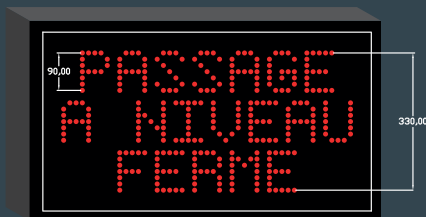

SIGNAL

Autoroutes Routes Parkings

PSD - PASSAGE A NIVEAU FERME

PANNEAU DE SIGNALISATION DYNAMIQUE

Ref. PSD - PNF

Dos du panneau

Face avant

AVANTAGES PRODUIT

Caisson aluminium plié
Thermolaquage époxy
Polycarbonate 3 mm anti-UV et anti-reflets
Hauteur de caractère : 90 mm
Leds haute luminosité rouges
Puissance : 8 Cd/led - Angle : 30°

Application
SNCF

DIMENSIONS