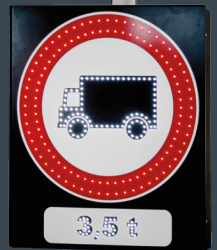

SIGNAL

Autoroutes Routes Parkings

Signalisation Permanente Renforcée

SPREC B8 GAMME ECOLINE

Ref. SPREC 850 - B8 T

Face avant

Dos du panneau

AVANTAGES PRODUIT

Caisson aluminium plié

Leds haute luminosité 100 000 heures

Thermolaquage époxy

Clignoteur programmable intégré

Conforme aux normes électromagnétiques
EN 61000-6-3 : 2007 / EN 61000-6-1 : 2007

ALIMENTATIONS

230 V

Éclairage
public

Solaire

Alimentation intégrée au caisson
(solaire déporté)

VERSION SOLAIRE

Panneau solaire
12V - 50 W

Pas de
coffret externe

ACCESSOIRES OPTIONS

Radar
de
véhicules

Luminosité
Mode
Jour/Nuit

Horloge digitale
programmable
3 types au choix

Supports
et brides

Mât
Ø 90 ou
114 mm

Personnalisation
RAL du caisson

GAMMES

450 mm
(Miniature)