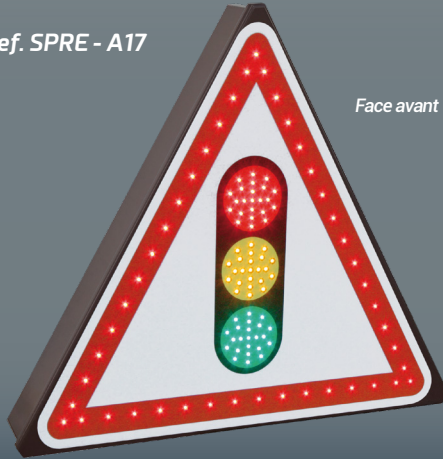

SIGNAL

Autoroutes Routes Parkings

Signalisation Permanente Renforcée

# SPRE A17 GAMME ECOLINE

Signaler un feu tricolore

Ref. SPRE - A17

Face avant

Dos du panneau

LISTEL ET SYMBOLE RENFORCÉS EN LEDS

## AVANTAGES PRODUIT

Caisson aluminium plié

Leds haute luminosité 100 000 heures

Thermolaquage époxy

Clignoteur programmable intégré

Conforme aux normes électromagnétiques  
EN 61000-6-3 : 2007 / EN 61000-6-1 : 2007

## ACCESSOIRES OPTIONS

Radar de véhicules

Luminosité Mode Jour/Nuit

Horloge digitale programmable 3 types au choix

Supports et brides

Mât Ø 90 ou 114 mm

Personnalisation RAL du caisson